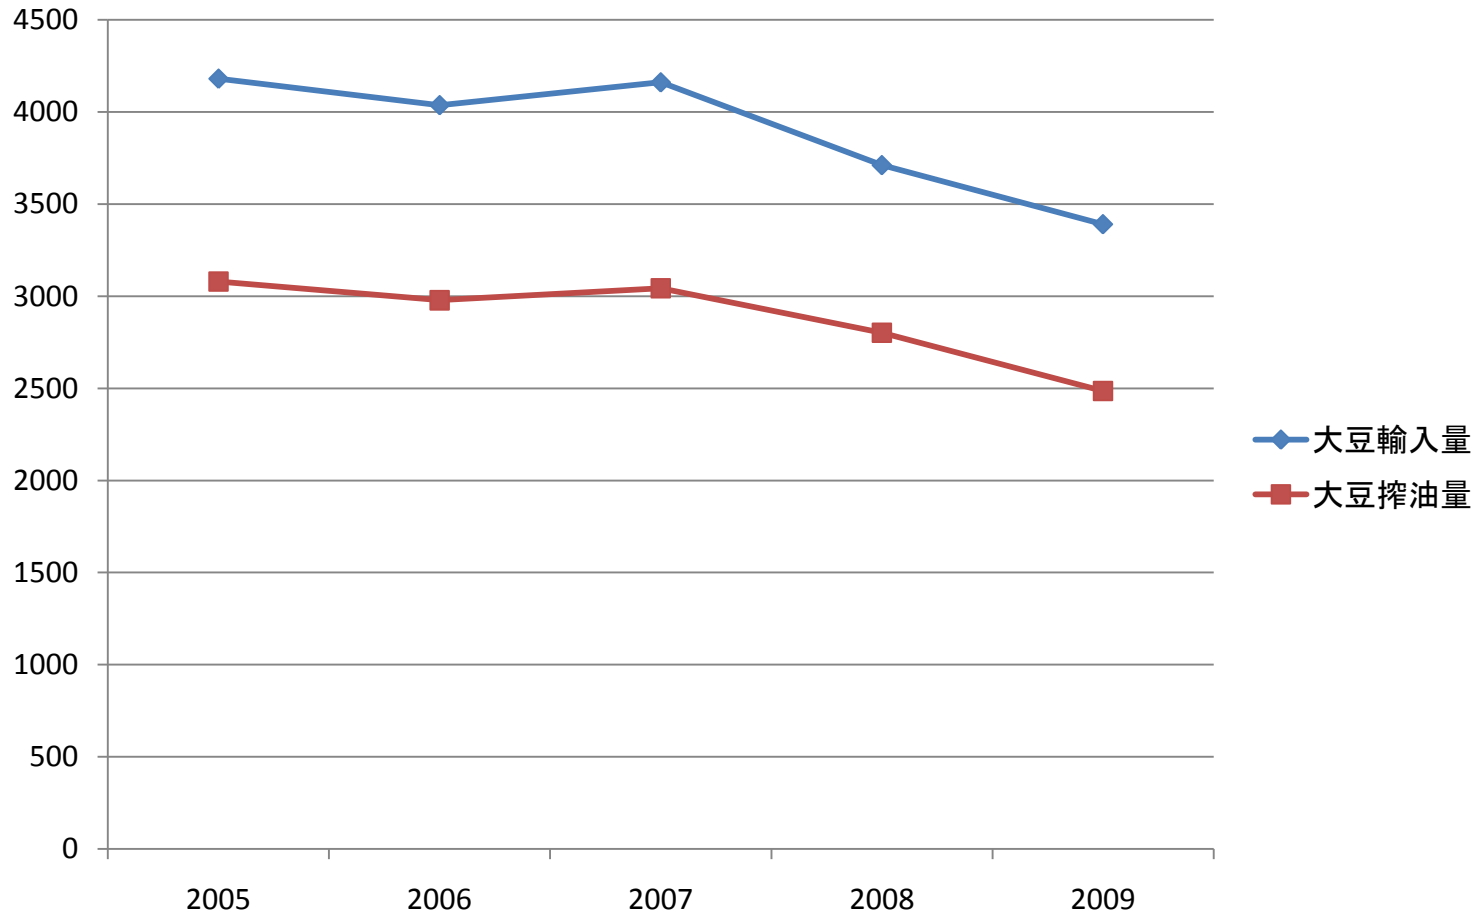

日本の大豆輸入・搾油量 (単位:1000トン)

資料: 財務省貿易統計; 農林水産省食品産業振興課油糧生産実績